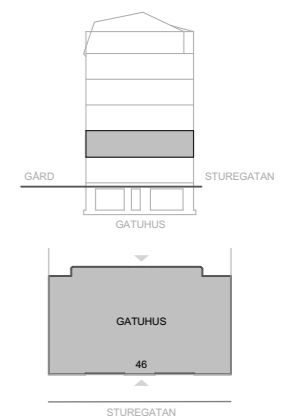

GATUHUSET

PLAN 3, 1 tr

15 Arbetsplatser varav:

- 1 Reception
- 8 Platser i cellkontor 1p
- 2 Platser i kontor för 2p
- 4 Platser i kontor för 4p
- 1 Konferensrum 12 p

- 2 WC, varav en med dusch
- 1 El central
- 1 Pentry

LOA ca, lokalyta: ca 266 m²

SKALA 1:100@A3