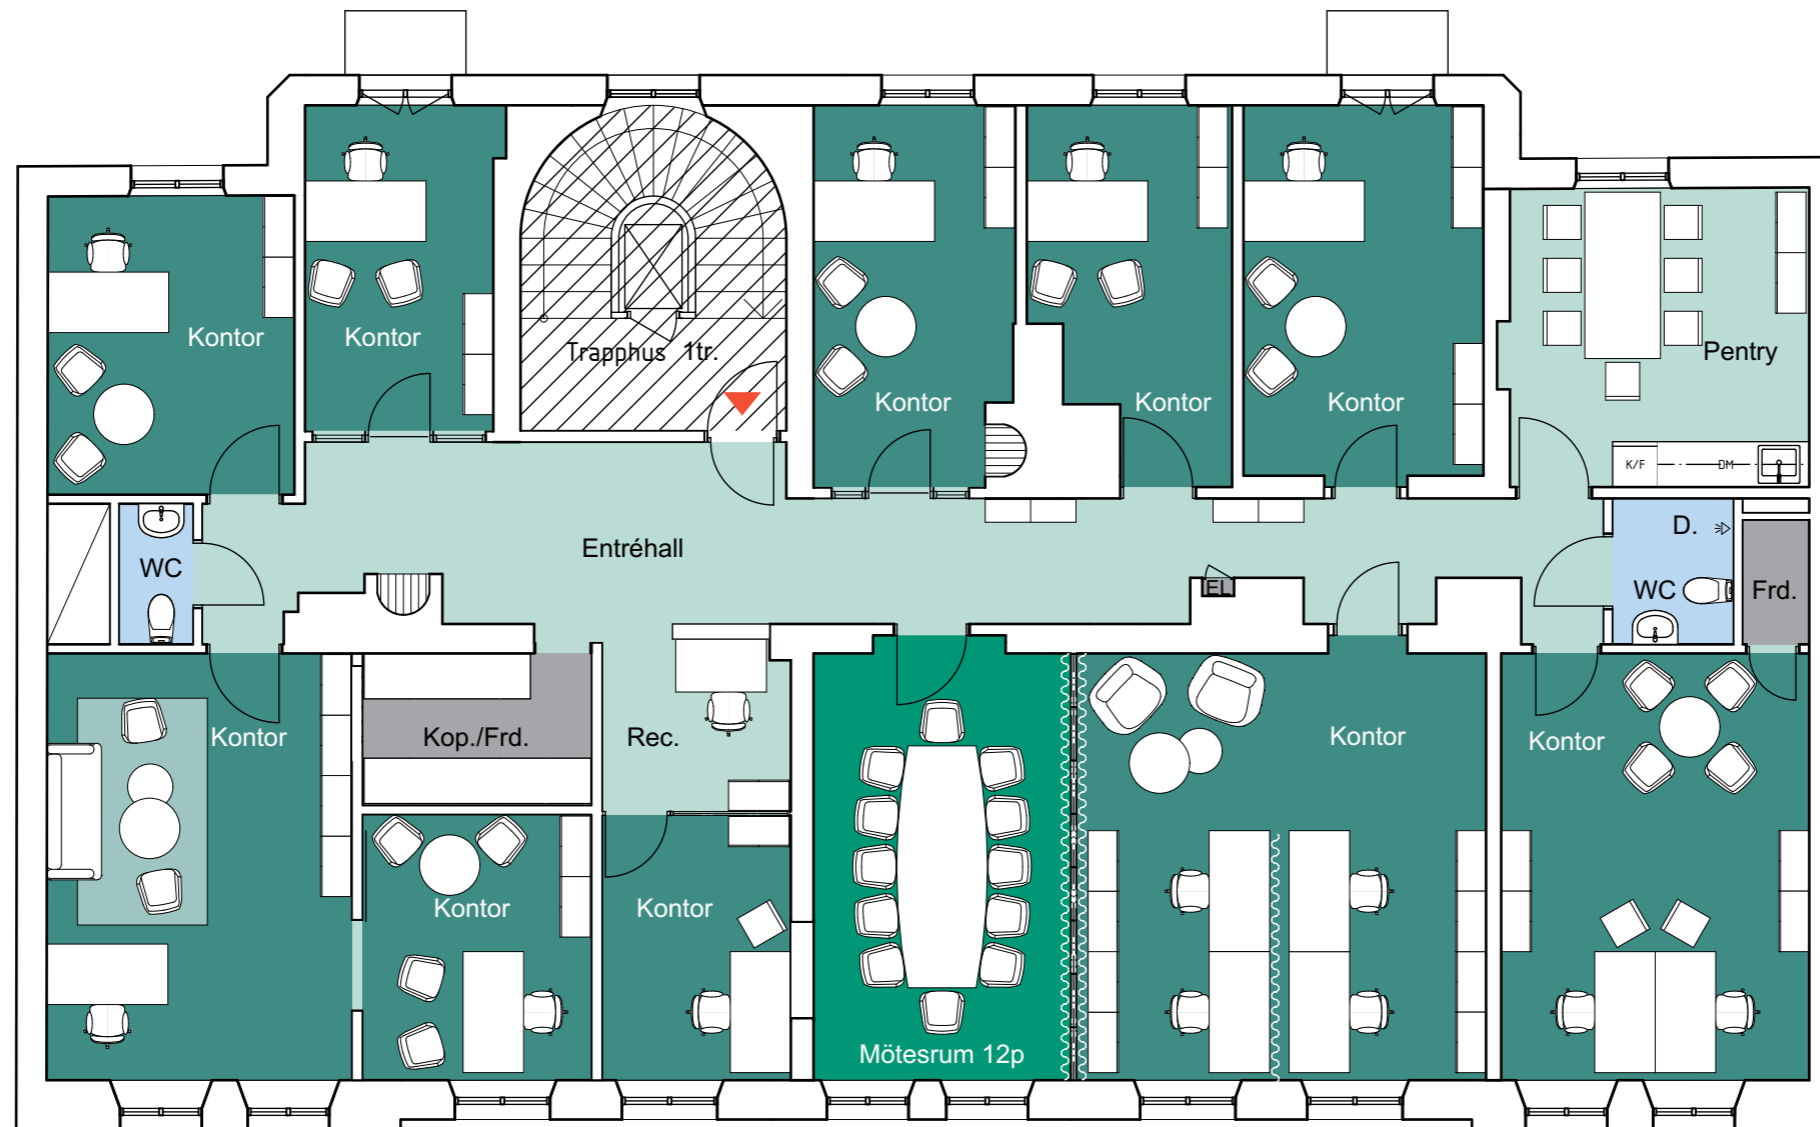

GATUHUSET

PLAN 3, 1 tr

15 Arbetsplatser varav:

- 1 Reception
- 8 Platser i cellkontor 1p
- 2 Platser i kontor för 2p
- 4 Platser i kontor för 4p
- 1 Konferensrum 12 p

- 2 WC, varav en med dusch
- 1 El central
- 1 Pentry

LOA ca, lokalyta: ca 266 m²

SKALA 1:100@A3