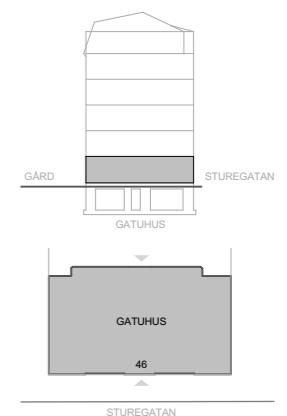

GATUHUSET

PLAN 2, Bv

12 Arbetsplatser varav:

- 2 Kontor 1p
- 1 Kontor 4p
- 1 Touch-down 6p

1 Mötesrum 4p

- 1 WC
- 1 Pentry

LOA ca, lokalyta: ca 120 m²

SKALA 1:100@A3