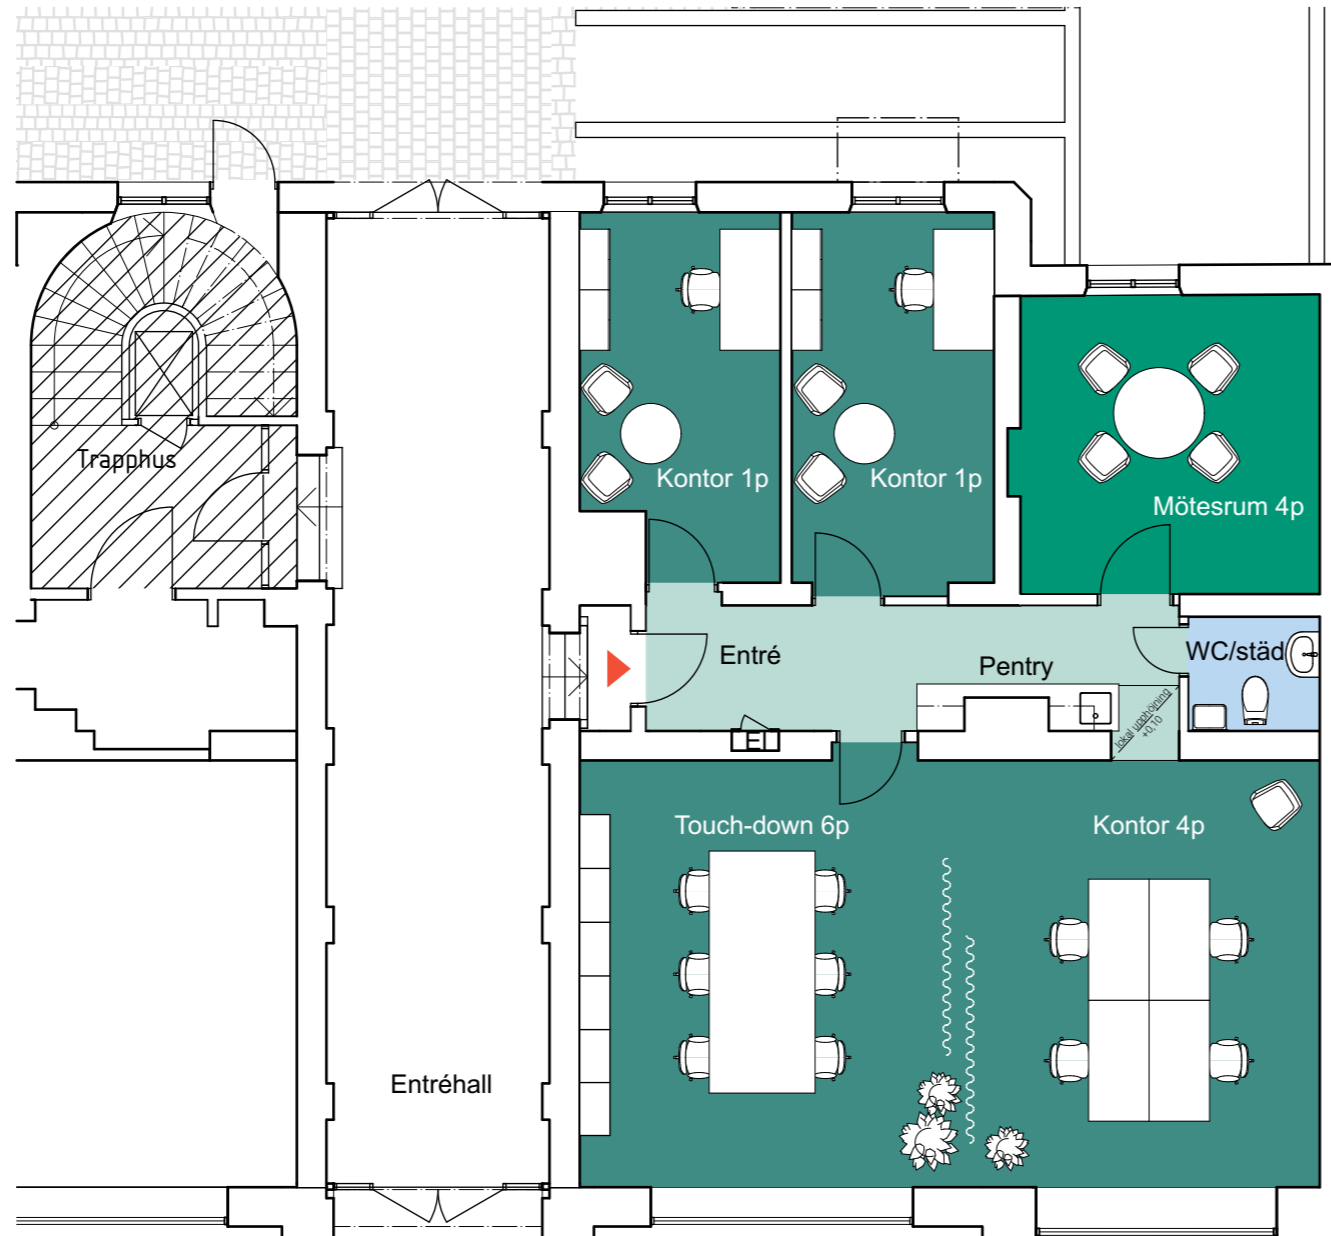

GATUHUSET

PLAN 2, Bv

12 Arbetsplatser varav:

- 2 Kontor 1p
- 1 Kontor 4p
- 1 Touch-down 6p

1 Mötesrum 4p

- 1 WC
- 1 Pentry

LOA ca, lokalyta: ca 120 m²

SKALA 1:100@A3