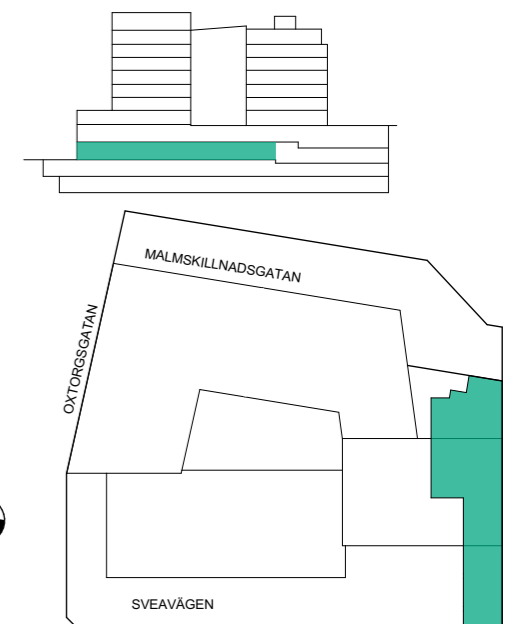

PLAN 0, Entréplan

LOA ca, lokalyta: 349 m<sup>2</sup>

SKALA 1:200@A3