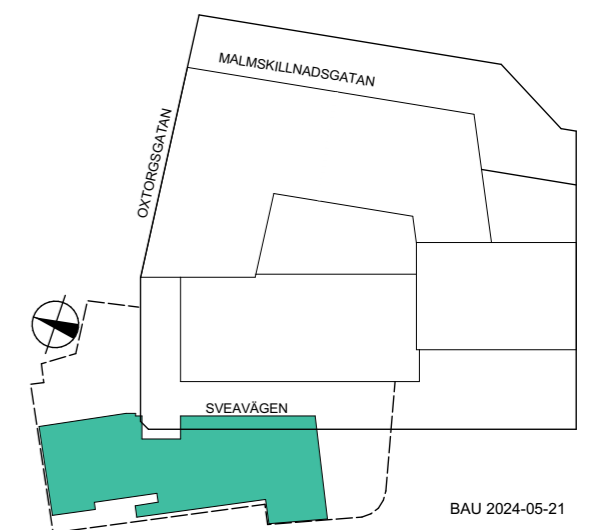

PLAN -1, Övre källarplan

LOA ca, lokalyta: 683 m²

SKALA 1:200@A3