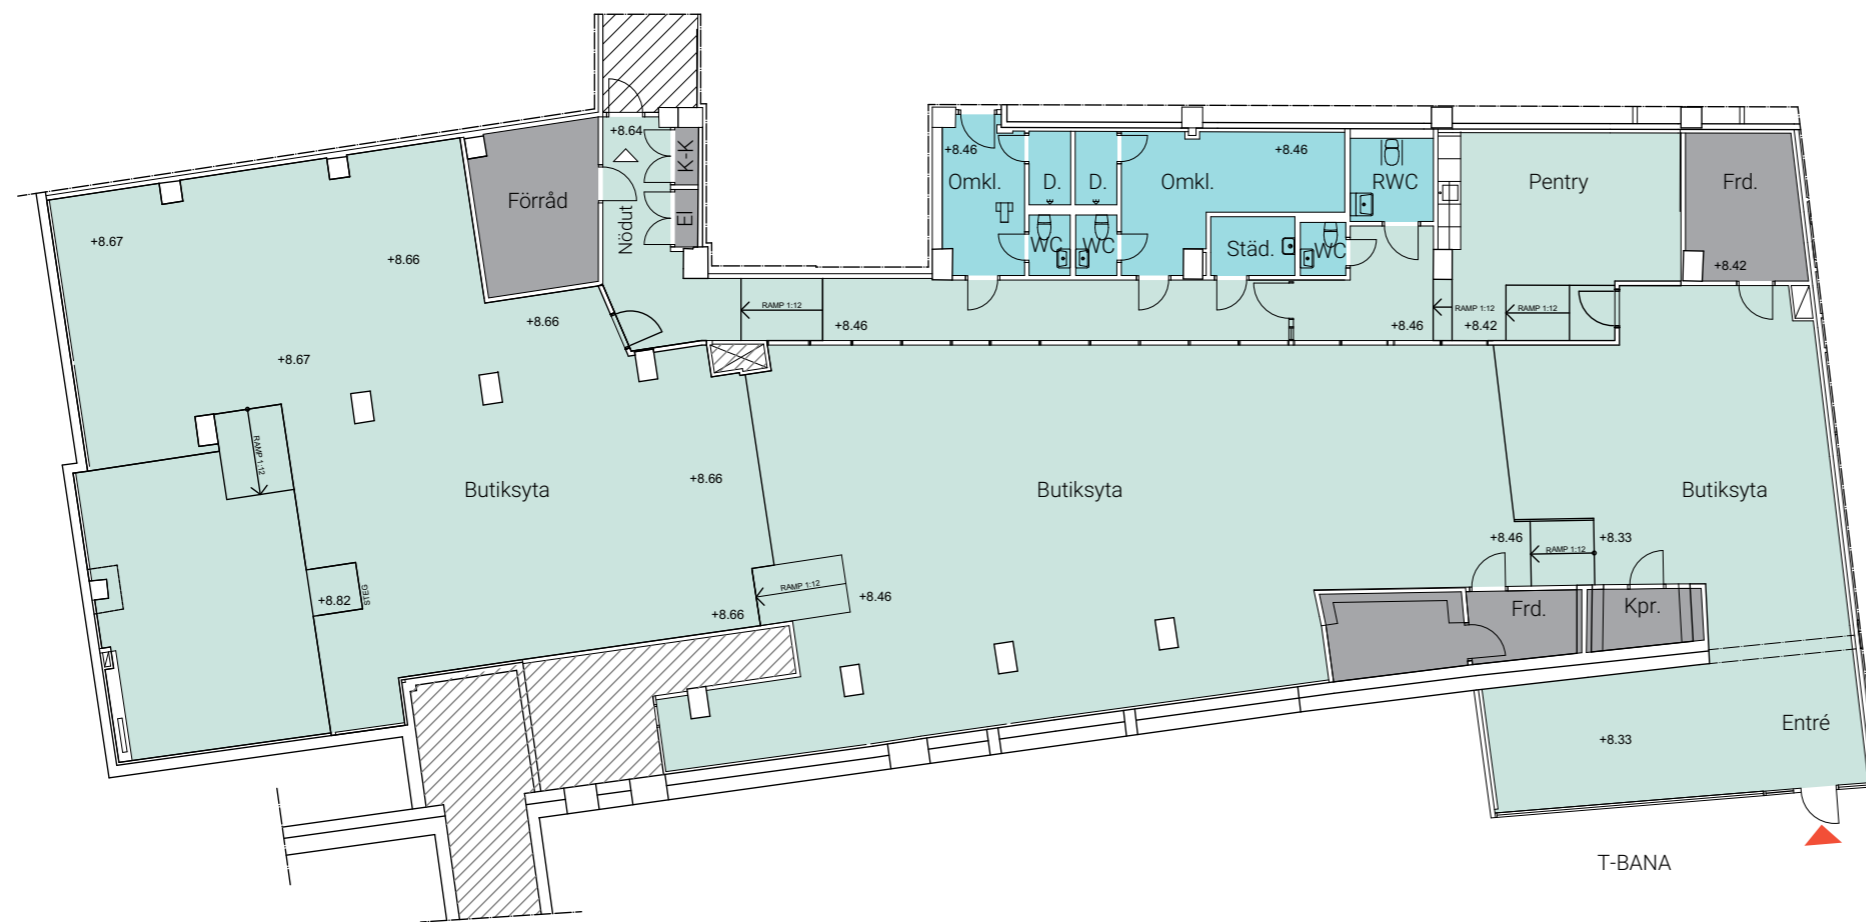

PLAN -1, Övre källarplan

LOA ca, lokalyta: 683 m²

SKALA 1:200@A3