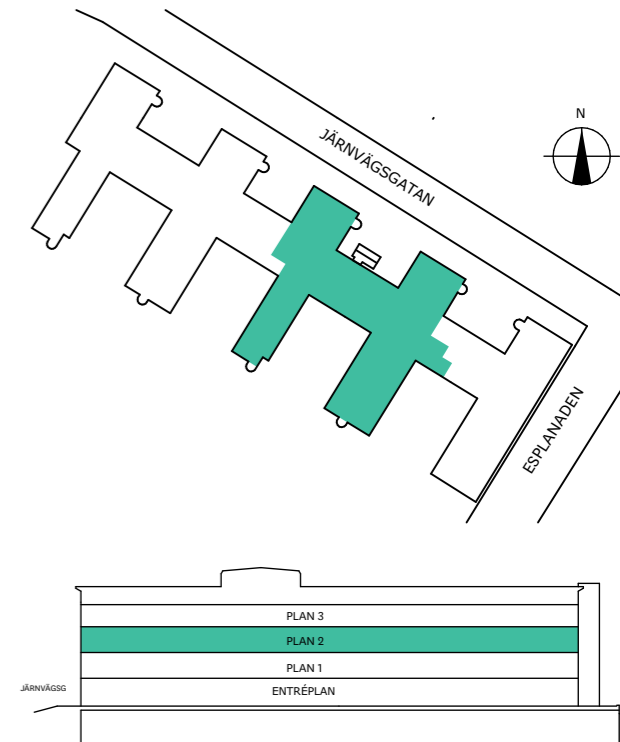

## PLAN 2

155 Arbetsplatser varav:  
142 i öppet landskap  
11 Platser i cellkontor  
1 Rum med 2 personer

2 Mötesrum för 8 personer  
12 Mötesrum för 6 personer  
3 Mötesrum för 4 personer  
8 Samtalsrum  
2 Platser i reception  
4 Förråd  
3 Kopieringsrum  
1 Vilrum  
2 Pentry

LOA ca, lokalyta: 2210 m<sup>2</sup>

0 5 10m

SKALA 1:300@A3